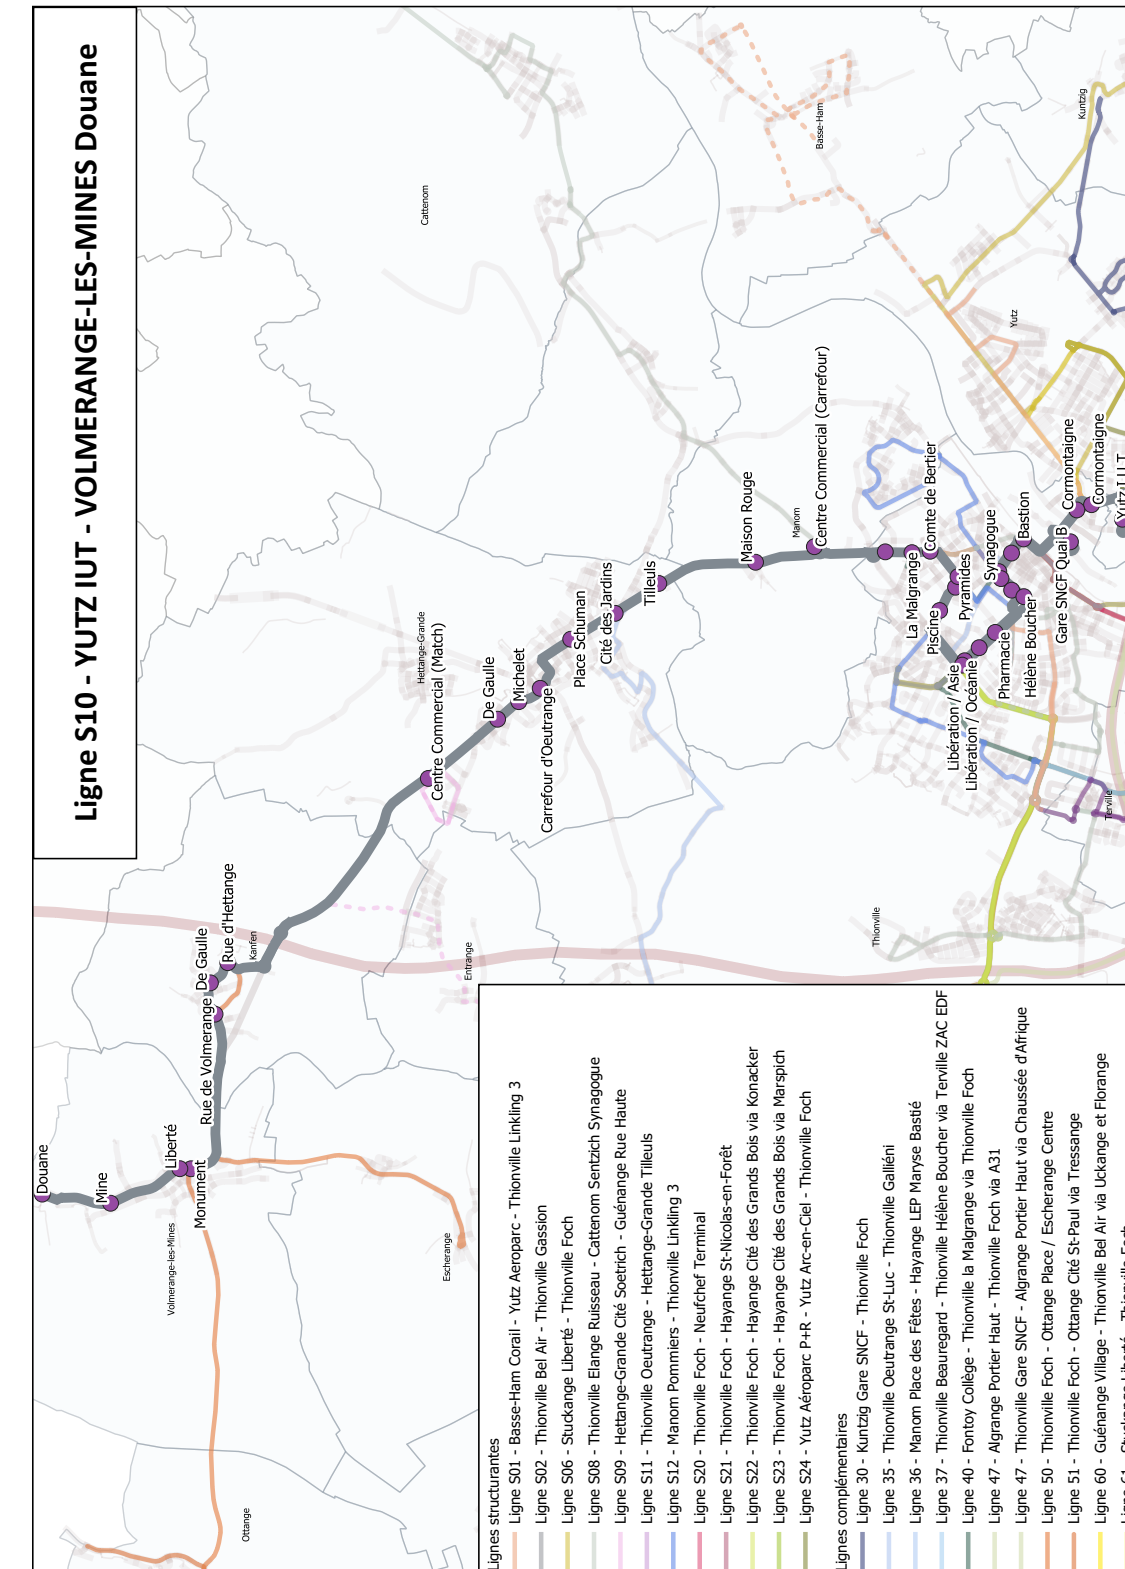

ME LMJV LMJV ME ME LMJV

LV LV SAM LV LV LV LV LV LV

Ligne S10 - YUTZ IUT - VOLMERANGE-LES-MINES Douane

S10

YUTZ IUT

VOLMERANGE-LES-MINES Douane

Du lundi au vendredi

YUTZ	I.U.T.	5:42	6:50	6:54	8:00	9:03	12:05	15:30	16:36	17:34	17:34	18:38
THIONVILLE	CORMONTAIGNE	5:45	6:53	6:57	8:03	9:06	12:08	15:33	16:39	17:37	17:37	18:41
	GARE SNCF QUAI D	5:49	6:57	7:01	8:07	9:10	12:12	15:37	16:43	17:41	17:41	18:45
	BASTION	5:53	7:02	7:06	8:12	9:14	12:15	15:41	16:47	17:46	17:46	18:50
	LUXEMBOURG	5:54	7:03	7:07	8:14	9:15	12:16	15:42	16:48	17:48	17:48	18:51
	HÔTEL DE POLICE	5:56	7:06	7:10	8:17	9:17	12:18	15:44	16:50	17:50	17:50	18:54
	FOCH THÉÂTRE	5:57	7:07	7:11	8:18	9:18	12:19	15:45	16:51	17:15	17:51	17:51	18:55
	PHARMACIE	6:00	7:10	7:14	8:21	9:21	12:21	15:48	16:54	17:17	17:54	17:54	18:58
	RICHELIEU	6:01	7:11	7:15	8:22	9:22	12:22	15:49	16:55	17:18	17:55	17:55	18:59
	LIBÉRATION/OCÉANIE	6:02	7:12	7:16	8:23	9:23	12:23	15:50	16:56	17:19	17:56	17:56	19:00
	PISCINE	6:04	7:15	7:19	8:26	9:26	12:26	15:53	16:59	17:22	17:59	17:59	19:03
	PYRAMIDES	6:05	7:16	7:20	8:27	9:27	12:27	15:54	17:00	17:23	18:00	18:00	19:04
	DE GUISE	6:06	7:17	7:21	8:28	9:28	12:28	15:55	17:01	17:24	18:01	18:01	19:05
	COMTE DE BERTIER	6:07	7:19	7:23	8:30	9:30	12:30	15:57	17:03	17:26	18:03	18:03	19:07
	LA MALGRANGE	6:08	7:20	7:24	8:31	9:31	12:31	15:58	17:04	17:27	18:04	18:04	19:08
	ST FIACRE	6:09	7:21	7:25	8:32	9:32	12:32	15:59	17:05	17:28	18:05	18:05	19:09
MANOM	CENTRE COMMERCIAL (CARREFOUR)	6:11	7:21	7:25	8:32	9:32	12:34	15:59	17:05	17:31	18:05	18:05	19:09
	MAISON ROUGE	6:12	7:22	7:26	8:33	9:33	12:35	16:00	17:06	17:32	18:06	18:06	19:10
HETTANGE-GRANDE	TILLEULS	6:13	7:23	7:27	8:34	9:35	12:37	16:02	17:08	17:34	18:08	18:08	19:12
	CITÉ DES JARDINS	6:15	7:25	7:29	8:36	9:37	12:39	16:04	17:10	17:37	18:10	18:10	19:14
	PLACE SCHUMAN	6:17	7:27	7:31	8:38	9:38	12:40	16:05	17:11	17:39	18:11	18:11	19:15
	CARREFOUR D'OEUTRANGE	6:19	7:30	7:34	8:41	9:41	12:42	16:08	17:14	17:42	18:14	18:14	19:18
	MICHELET	6:19	7:30	7:34	8:41	9:41	12:42	16:08	17:14	17:43	18:14	18:14	19:18
	DE GAULLE	6:20	7:31	7:35	8:42	9:42	12:43	16:09	17:15	17:43	18:15	18:15	19:19
	CENTRE COMMERCIAL (MATCH)	6:22	7:32	7:36	8:43	9:43	12:45	16:10	17:16	17:46	18:16	18:16	19:20
	RUE D'HETTANGE	6:27	7:37	7:41	8:48	9:48	12:50	16:15	17:21	17:51	18:21	18:21	19:25
	DE GAULLE	6:28	7:38	7:42	8:49	9:49	12:50	16:15	17:22	17:52	18:22	18:22	19:26
	RUE DE VOLMERANGE	6:28	7:38	7:42	8:49	9:49	12:51	16:16	17:22	17:52	18:22	18:22	19:26
VOLMERANGE-LES-MINES	MONUMENT	6:32	7:42	7:46	8:53	9:53	12:54	16:19	17:26	17:56	18:26	18:26	19:30
	LIBERTÉ	6:32	7:42	7:46	8:53	9:53	12:54	16:19	17:26	17:56	18:26	18:26	19:30
	MINE	6:33	7:44	7:48	8:55	9:55	12:55	16:21	17:28	17:58	18:27	18:27	19:31
	DOUANE	6:36	7:46	7:50	8:57	9:57	12:59	16:24	17:30	17:59	18:30	18:30	19:34