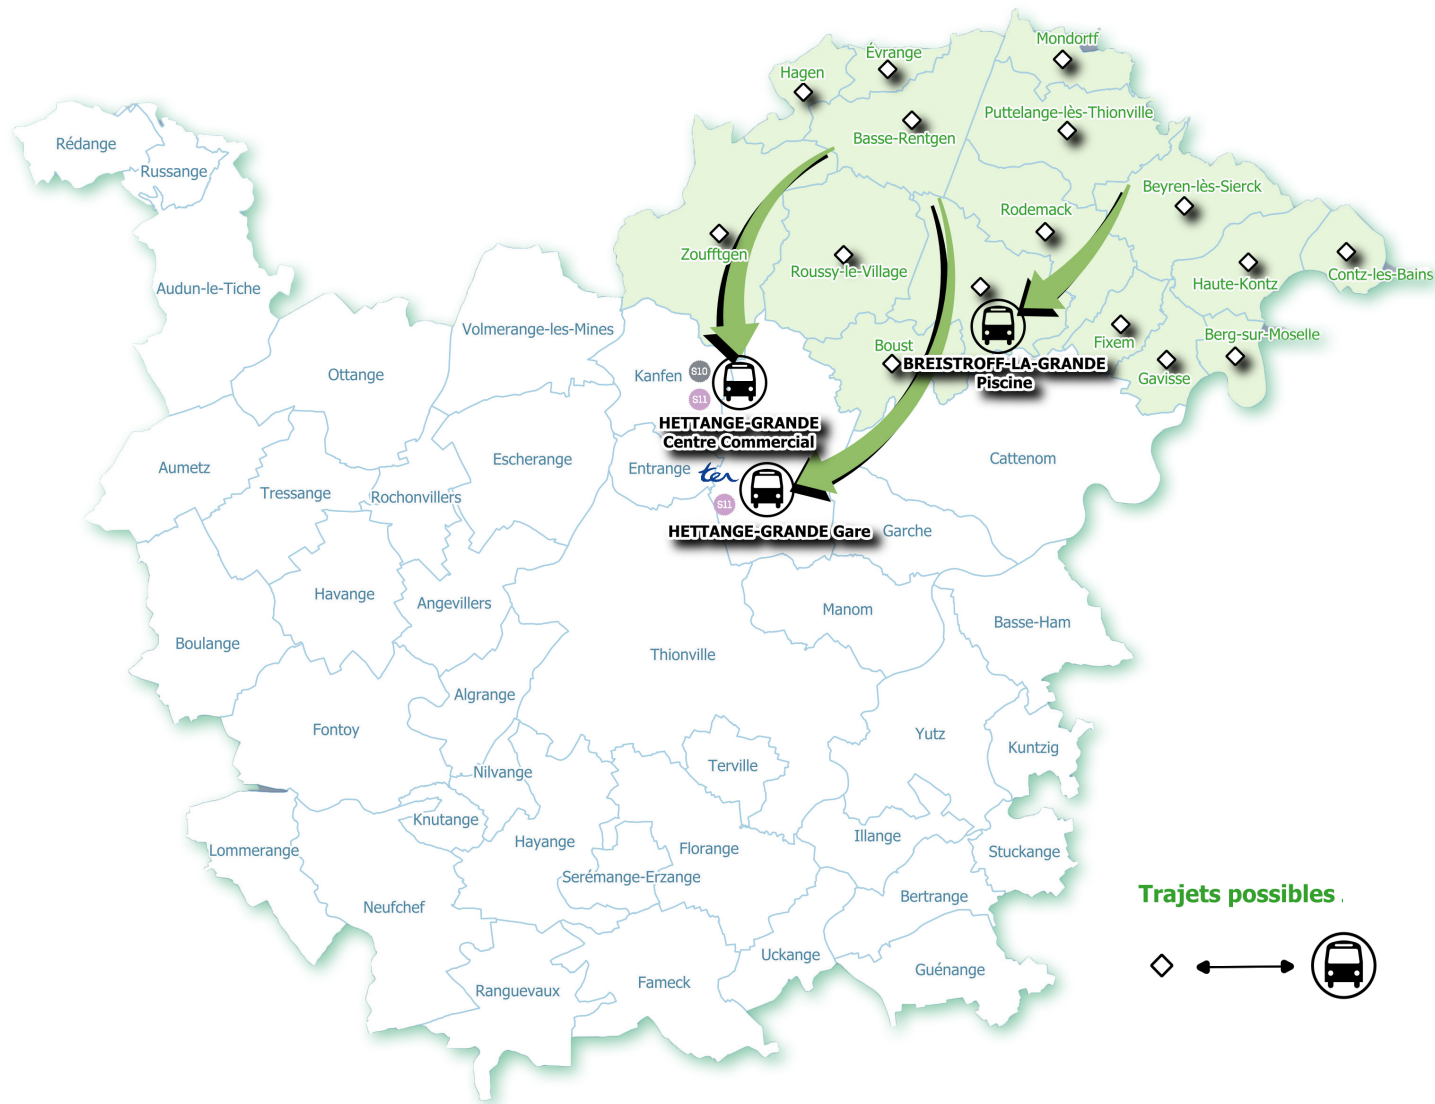

DIRECTION

Hettange-Grande Gare

Hettange-Grande Centre Commercial

Piscine de Breistroff-la-Grande

Transport sur réservation

Citeline.fr > Lignes à la demande

DIRECTION

→ Hettange-Grande Centre Commercial

- Correspondance LS10 (Volmerange-les-Mines - Ottange- Thionville - Yutz)
- Correspondance LS11 (Oeufrange - Thionville Foch)

→ Hettange-Grande Gare

- Correspondance LS11 (Oeufrange - Thionville Foch)

Dernier départ depuis Hettange-Grande : 16h10

→ Piscine de Breistroff-la-Grande

Dernier départ depuis Breistroff-la-Grande : 18h10

Trajets possibles

AU DÉPART DES MAIRIES DE

- Basse-Rentgen
- Berg-sur-Moselle
- Beyren-lès-Sierck
- Boust
- Breistroff-la-Grande
- Contz-les-Bains
- Évrange
- Fixem
- Gavisse
- Hagen
- Haute-Kontz
- Mondorff
- Puttange-lès-Thionville
- Rodemack
- Roussy-le-Village
- Zoufftgen